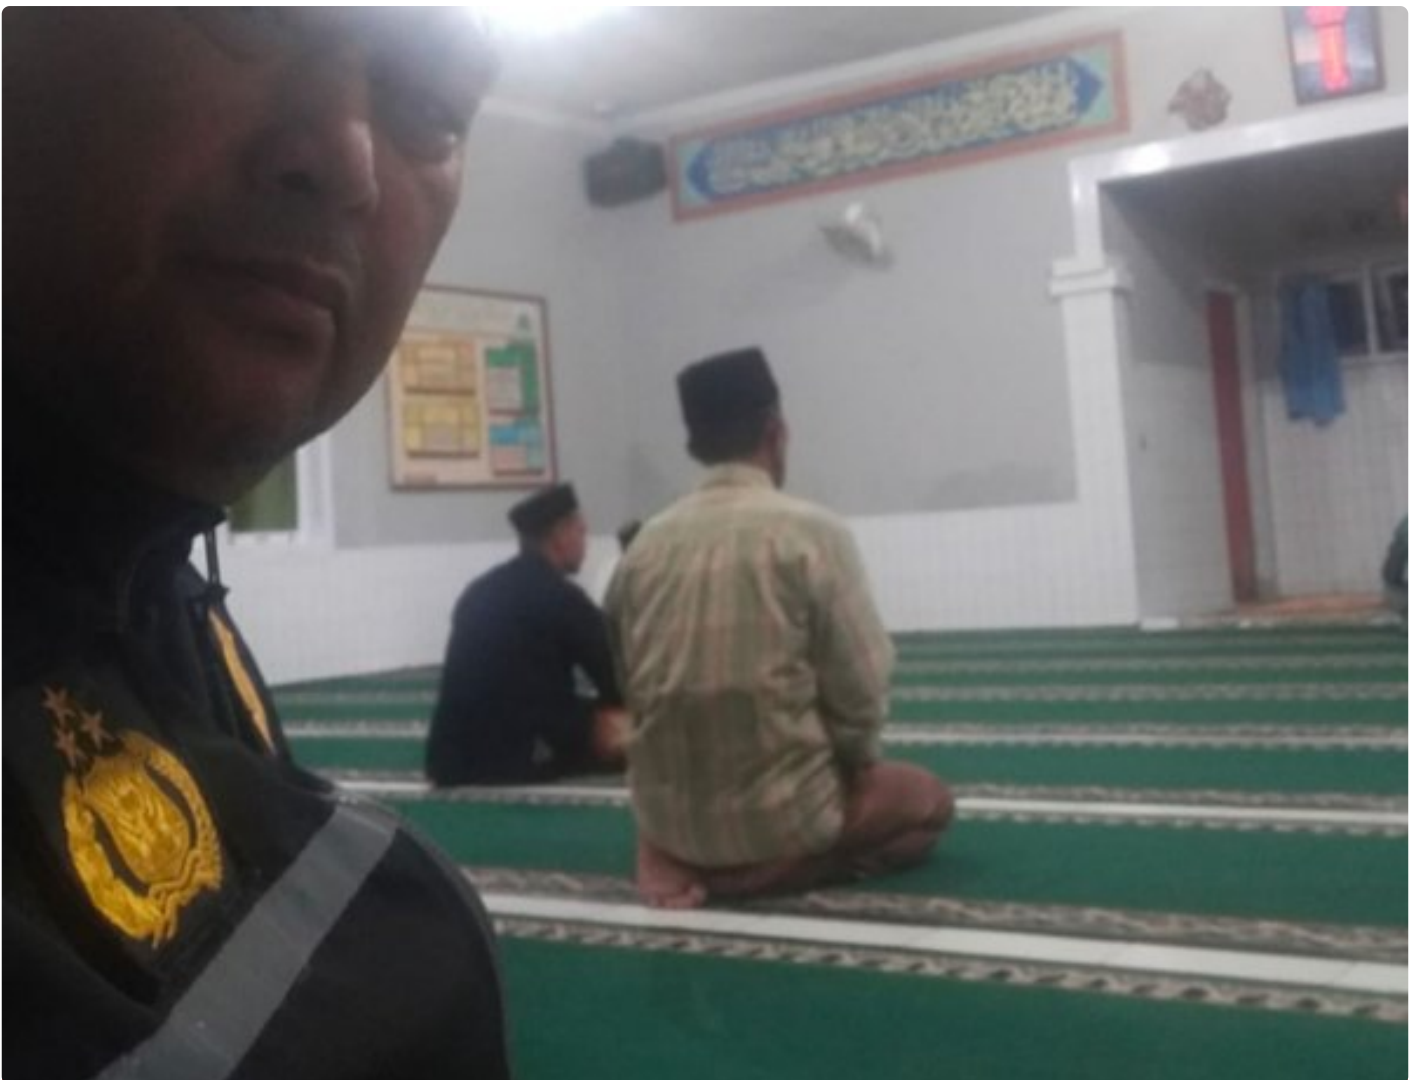

REPUTASI

Safari Subuh Polsek Kalapanunggal Polres Sukabumi Jalin Silaturahmi dan Tingkatkan Kamtibmas

Sukabumi - SUKABUMI.REPUTASI.OR.ID

Jul 11, 2024 - 10:21

Safari Subuh Polsek Kalapanunggal Polres Sukabumi Jalin Silaturahmi dan Tingkatkan Kamtibmas

Sukabumi, 11 Juli 2024 – Dalam upaya mempererat silaturahmi dan meningkatkan keamanan serta ketertiban masyarakat, Polsek Kalapanunggal melaksanakan kegiatan Safari Subuh pada Kamis (11/7) pagi. Acara ini dimulai